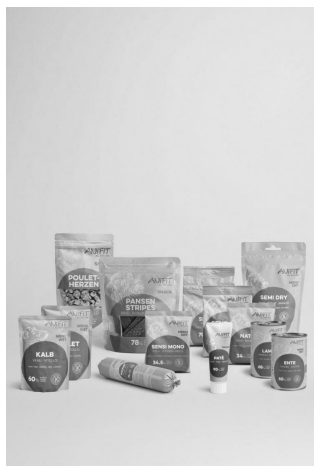

Dog Sets

SET D'ESSAI POUR CHIENS M-L

N° Art.	Désignation / quantité	Prix CHF
1055	Set d'essai chien M-L	CHF 70.60

Faites goûter à votre chien la nourriture naturelle ANiFiT pour chiens de taille M et L. Commandez un set de dégustation pratique avec de la nourriture humide, de la nourriture sèche et des friandises pour votre chien.

L'image ci-dessus est à titre d'exemple, le contenu correct est indiqué ci-dessous :

- 1 x Conserve agneau 400g
- 1 x Conserve canard 400g
- 1 x Pouch veau 300g
- 1 x Pouch poulet 300g
- 1 x Saucisse poulet 400g
- 1 x Sensitive 60g
- 1 x Nature 80g
- 1 x Olymp 80g
- 1 x Semi Dry poulet 200g
- 1 x Semi Dry bœuf 200g
- 1 x Sensi Mono 80g
- 1 x Pansen Stripes 200g
- 1 x Paté
- 1 x Squeezy
- 1 x Training 140g
- 1 x Grand sac en coton
- 1 x Flyer Set d'essai